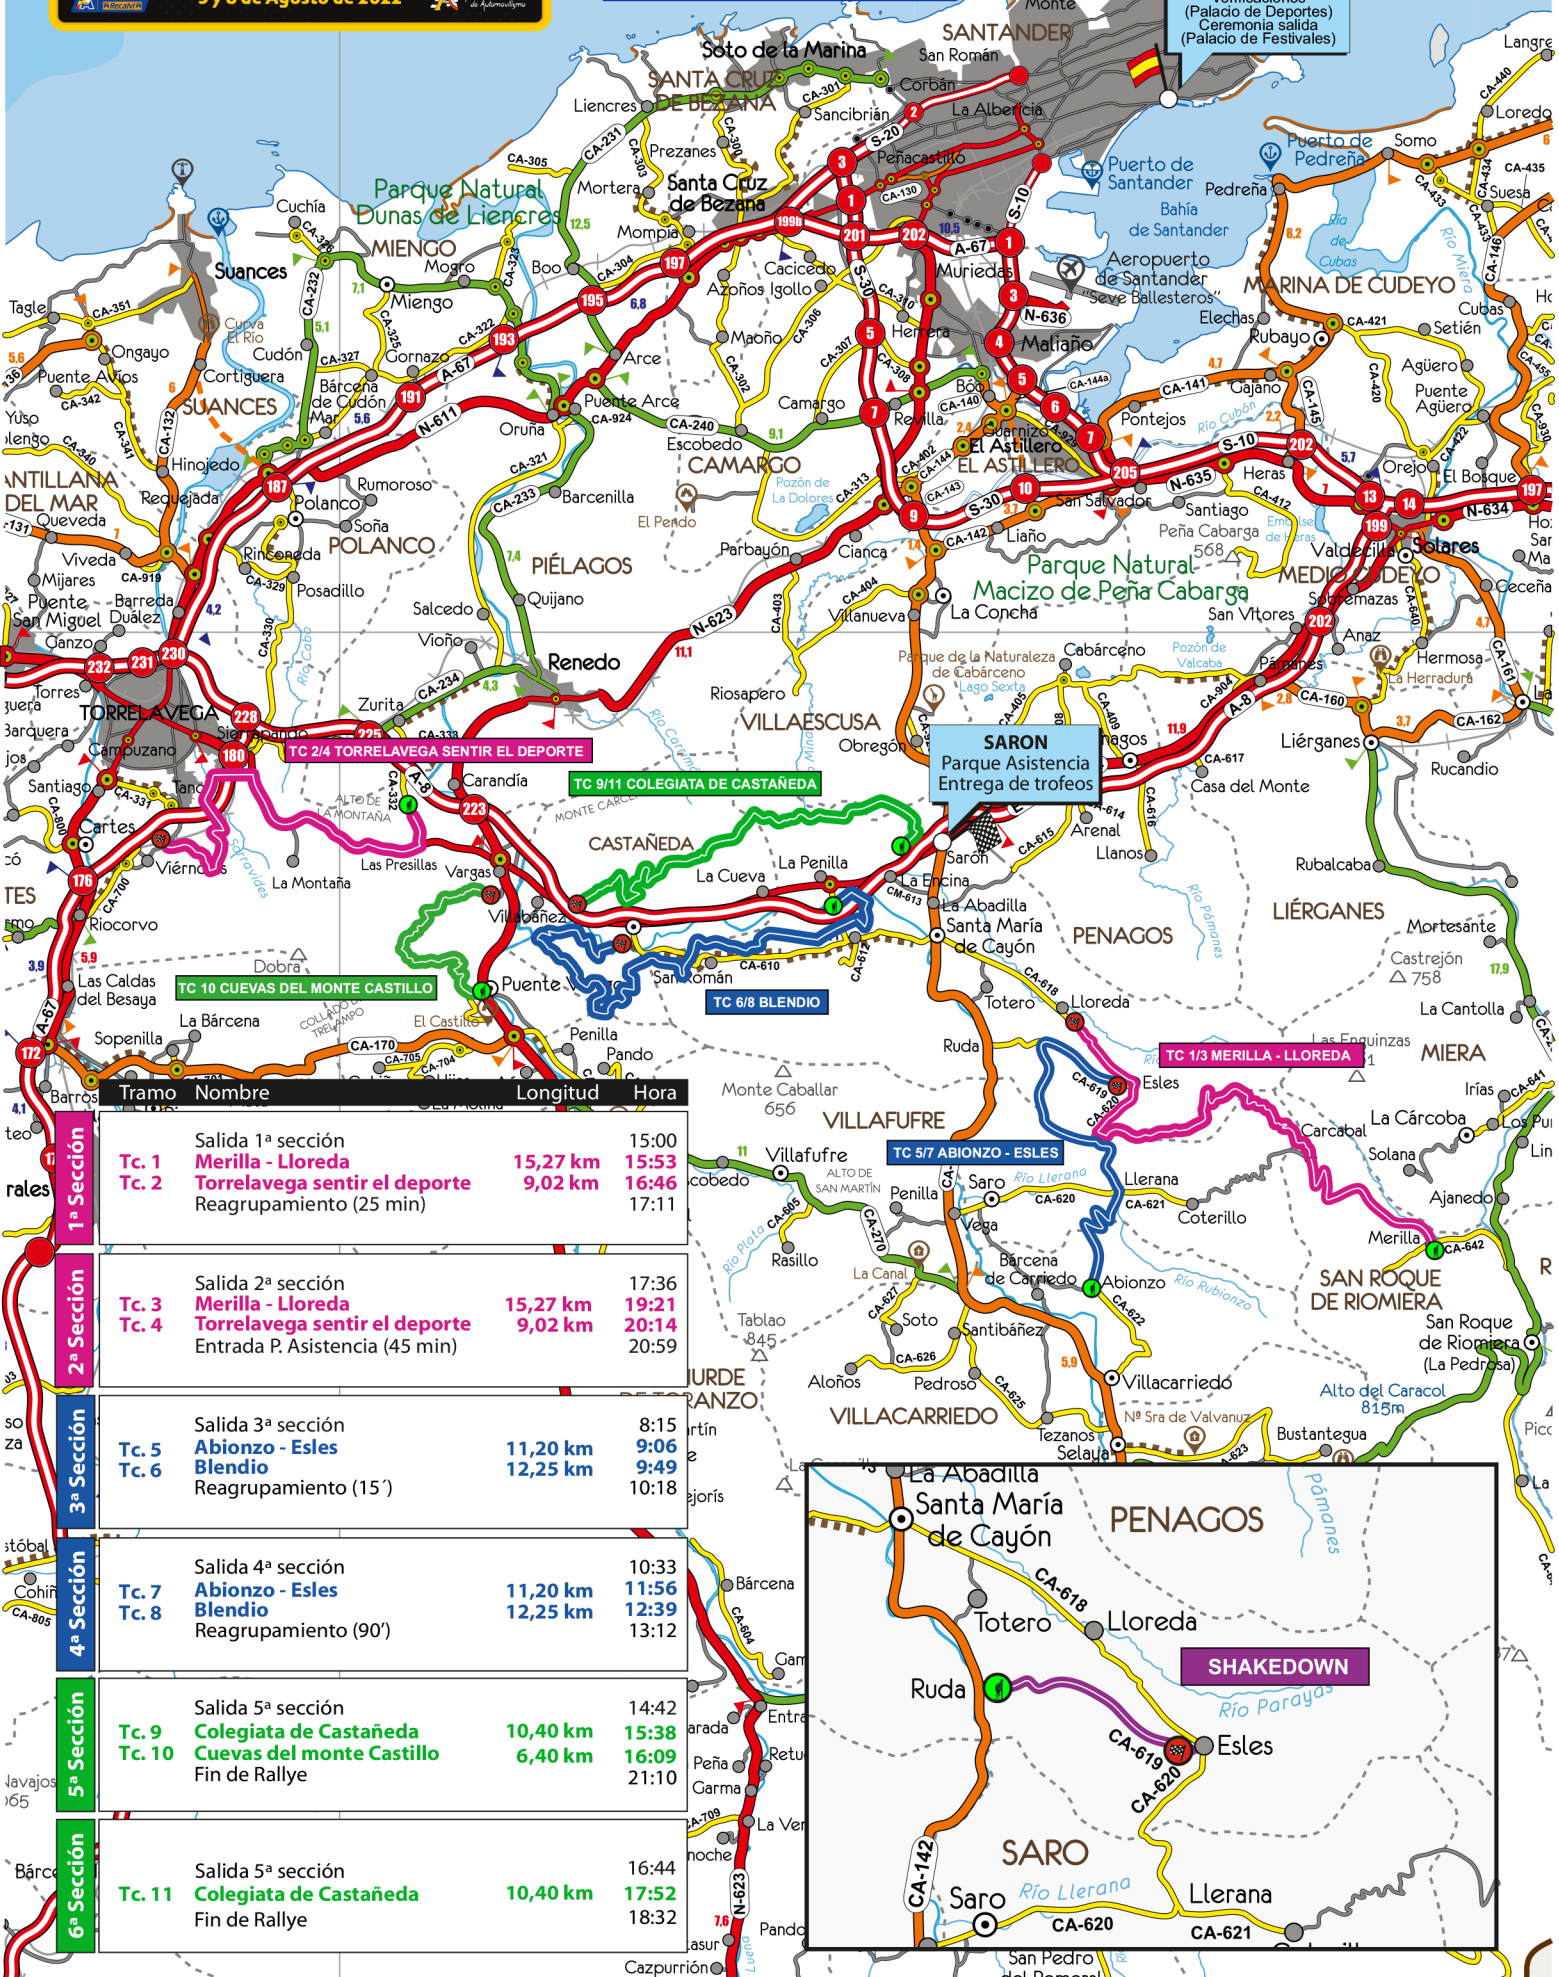

¡Siempre presentel

XV RALLYE blendio MEMORIAL
CRISTIAN LOPEZ HERRERO
 TROFEO CANTABRIA DEPORTE

5 y 6 de Agosto de 2022

CERA
 COPA DE ESPAÑA RALLYES DE ASPHALTO

Recalvi

SANTANDER
 Verificaciones
 (Palacio de Deportes)
 Ceremonia salida
 (Palacio de Festivales)

SARON
 Parque Asistencia
 Entrega de trofeos

SHAKEDOWN

Tramo	Nombre	Longitud	Hora
1ª Sección	Salida 1ª sección		15:00
	Tc. 1 Merilla - Lloreda	15,27 km	15:53
	Tc. 2 Torrelavega sentir el deporte	9,02 km	16:46
Reagrupamiento (25 min)			17:11
2ª Sección	Salida 2ª sección		17:36
	Tc. 3 Merilla - Lloreda	15,27 km	19:21
	Tc. 4 Torrelavega sentir el deporte	9,02 km	20:14
Entrada P. Asistencia (45 min)			20:59
3ª Sección	Salida 3ª sección		8:15
	Tc. 5 Abionzo - Esles	11,20 km	9:06
	Tc. 6 Blendio	12,25 km	9:49
Reagrupamiento (15')			10:18
4ª Sección	Salida 4ª sección		10:33
	Tc. 7 Abionzo - Esles	11,20 km	11:56
	Tc. 8 Blendio	12,25 km	12:39
Reagrupamiento (90')			13:12
5ª Sección	Salida 5ª sección		14:42
	Tc. 9 Colegiata de Castañeda	10,40 km	15:38
	Tc. 10 Cuevas del monte Castillo	6,40 km	16:09
Fin de Rallye			21:10
6ª Sección	Salida 5ª sección		16:44
	Tc. 11 Colegiata de Castañeda	10,40 km	17:52
	Fin de Rallye		18:32