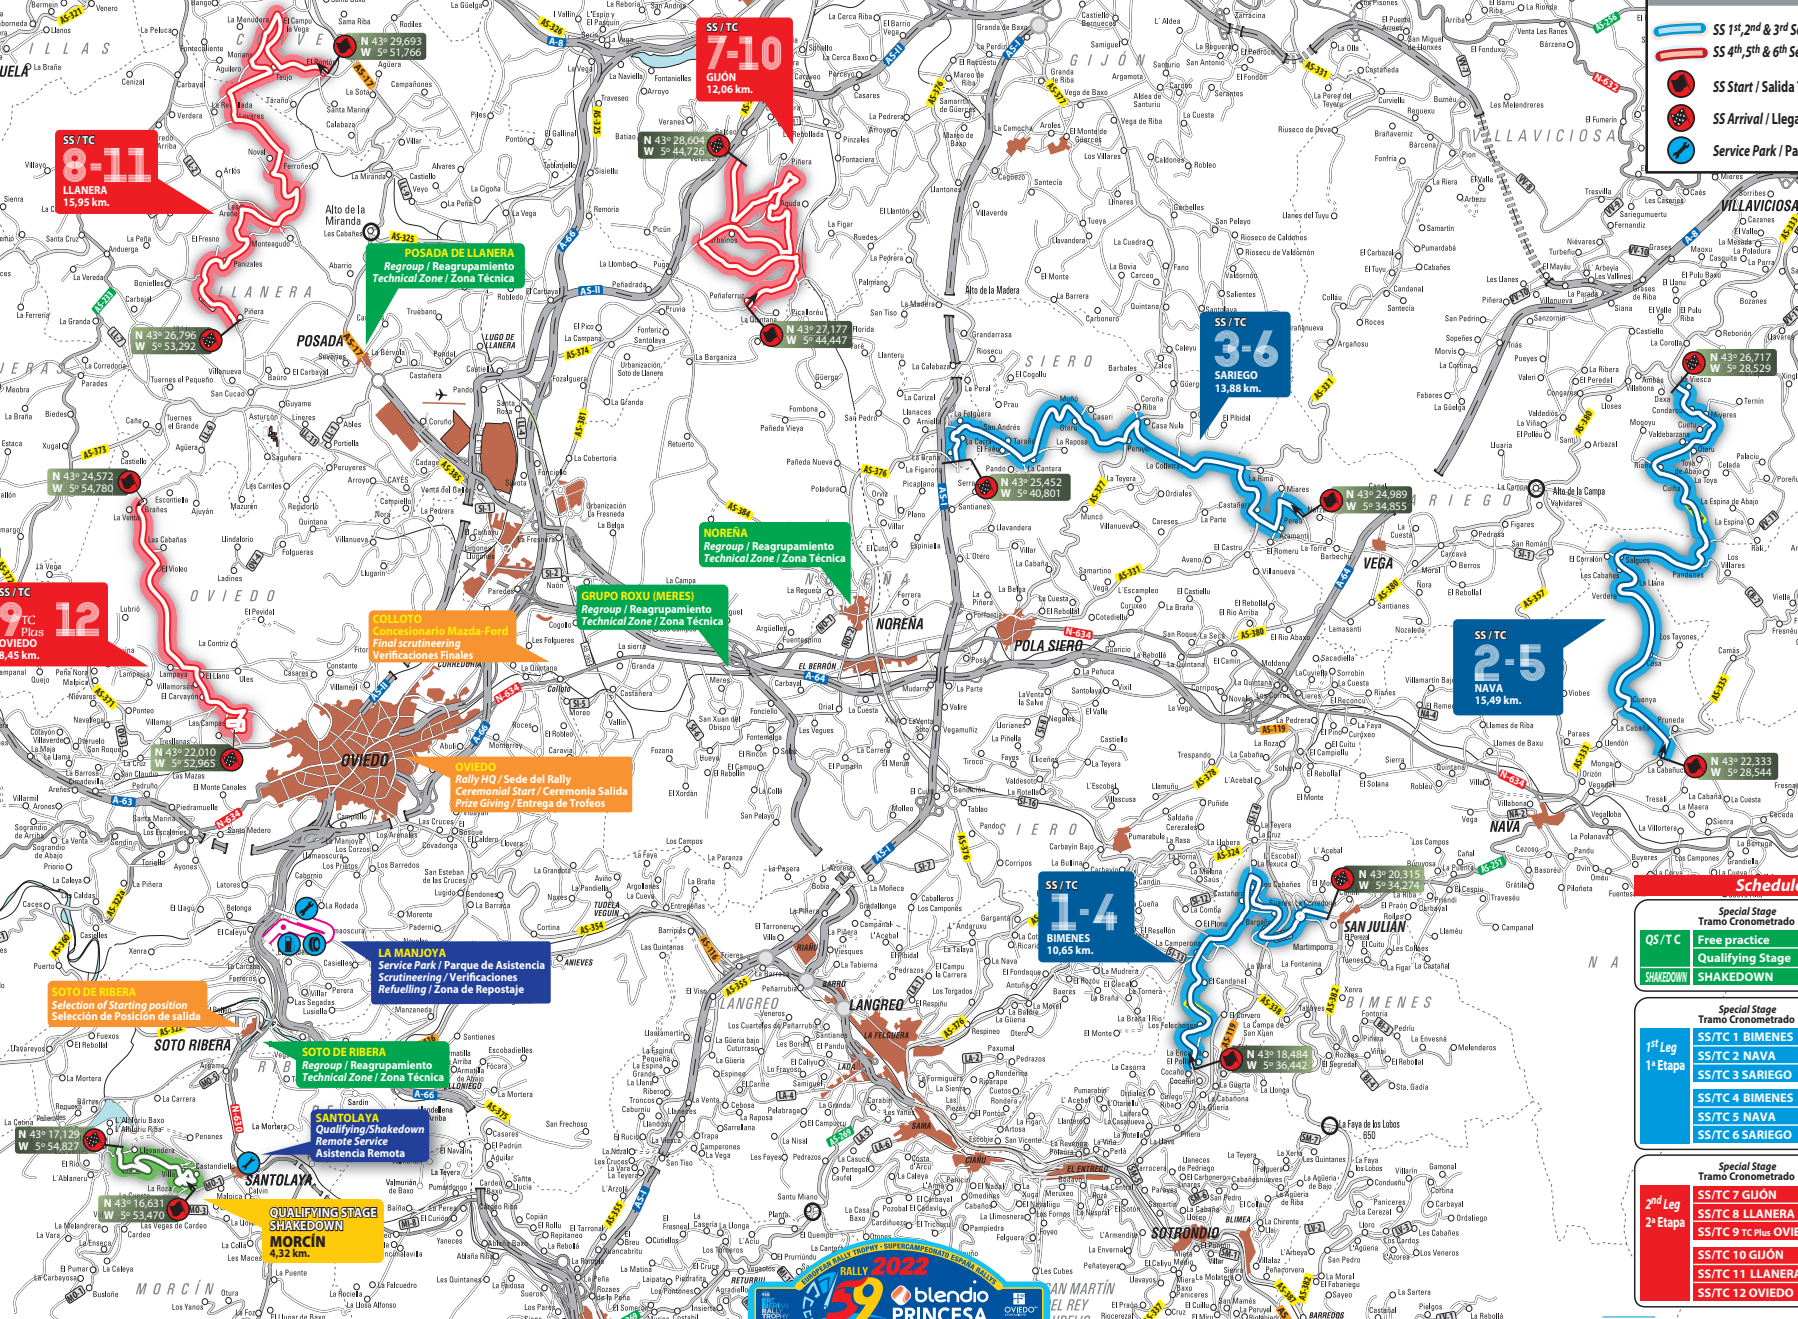

**KEY / LEYENDA**

- SS 1st, 2nd & 3rd Section / TC 1, 2 y 3ª Sección
- SS 4th, 5th & 6th Section / TC 4ª, 5ª y 6ª Sección
- SS Start / Salida TC
- SS Arrival / Llegada TC
- Service Park / Parque de Asistencia

**Schedule Horario**

Special Stage	Tramo Cronometrado	SS Km. Km.TC	Close Cierre	First Car 1ª Coche
QS/TC	Free practice	4.32	7:30	8:30
	Qualifying Stage	4.32	7:30	9:33
SHAKEDOWN	SHAKEDOWN	4.32	7:30	10:15

**1st Leg**  
1ª Etapa

Special Stage	Tramo Cronometrado	SS Km. Km.TC	Close Cierre	First Car 1ª Coche
SS/TC 1 BIMENES		10.65	12:50	14:20
SS/TC 2 NAVA		15.49	13:23	14:53
SS/TC 3 SARIO		13.88	14:00	15:30
SS/TC 4 BIMENES		10.65	16:55	18:25
SS/TC 5 NAVA		15.49	17:28	18:58
SS/TC 6 SARIO		13.88	18:05	19:35

**2nd Leg**  
2ª Etapa

Special Stage	Tramo Cronometrado	SS Km. Km.TC	Close Cierre	First Car 1ª Coche
SS/TC 7 GIJÓN		12.06	08:29	09:59
SS/TC 8 LLANERA		15.95	09:13	10:43
SS/TC 9 TC Plus OVIEDO		8.45	09:45	11:15
SS/TC 10 GIJÓN		12.06	12:51	14:21
SS/TC 11 LLANERA		15.95	13:35	15:05
SS/TC 12 OVIEDO		8.45	14:48	16:18