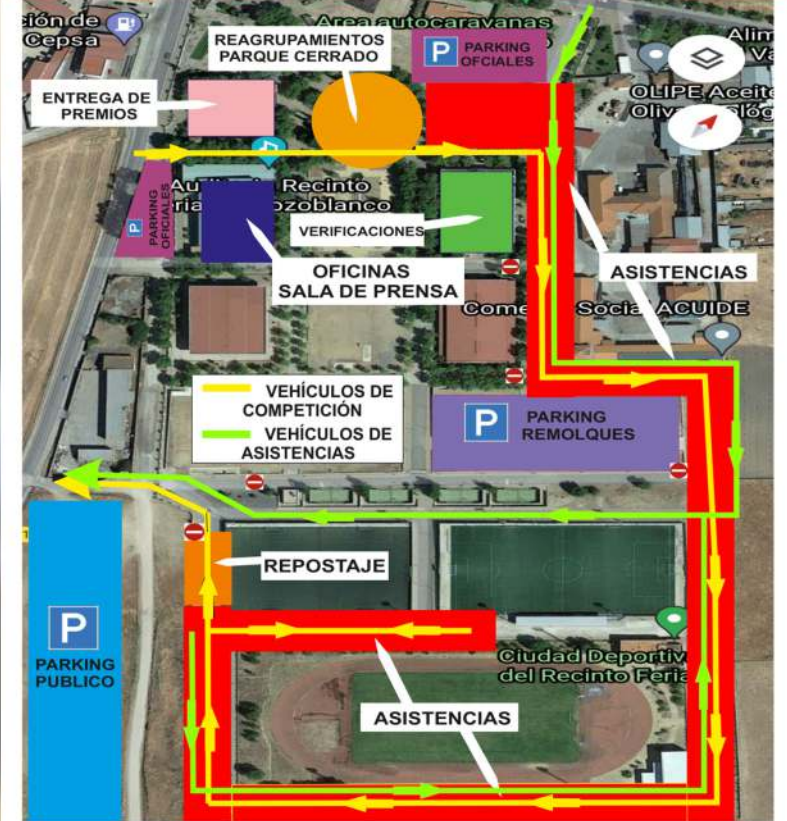

PLANO DE LOCALIZACIONES EN RECINTO FERIAL Y CIUDAD DEPORTIVA

RIESGO DE INCENDIO

PROHIBIDO ENCENDER FUEGO