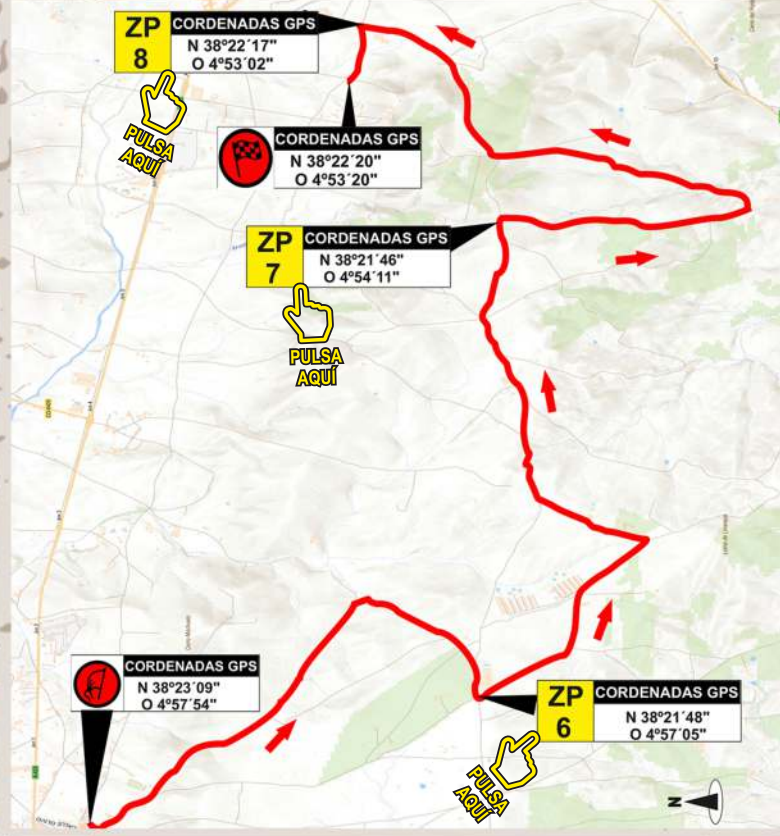

TC C: ALCARACEJOS - AÑORA

CIERRE CAMINOS: 1 HORA ANTES DEL PASO DEL 1º
TC5: 15:03 HORAS
TC7: 17:41 HORAS

TALLERES COCA
Carretera De Adamuz, 7, 14440 Villanueva de Córdoba, Córdoba
957 12 03 15

LOS USIAS S.L.

Blanco
Fisioterapia y Podología

CITA PREVIA

FISIOTERAPIA
Juan Manuel Blanco Ruiz
667 313 069

PODOLOGÍA
Pedro José Blanco Ruiz
600 822 091

TALLERES
ROMERO ALGABA E HIJOS, S.L.

MECÁNICA DEL AUTOMÓVIL EN GENERAL

NUMERADO DE DIRECCIÓN

CAMBIO DE ACEITE

AMORTIGUADORES

ELECTRÓNICO

REAR RECONDICIONADO

INYECCIÓN GASOLINA Y DIESEL

CHAPA Y PINTURA

Ctra. Circunvalación, s/n
14400 POZOBLANCO (Córdoba)
Tel: 957 77 21 16
Fax: 957 77 36 68
E-mail: tromerocb@gmail.com

EL ENCINAR

VIRGEN DE LUNA

PRODUCTOR
DEL CORDOBÉS

C/ Dr. Antonio Cabrera, 42 Local 8 (Antiguo Campo de Fútbol)
14400 POZOBLANCO (Córdoba)
Tfno. 957 77 33 32 - Móvil: 667 57 28 84
Email: bericoselencinar@gmail.com

TECN OVAP

TÉCNICOS EN RENOVABLES Y ELECTRICIDAD