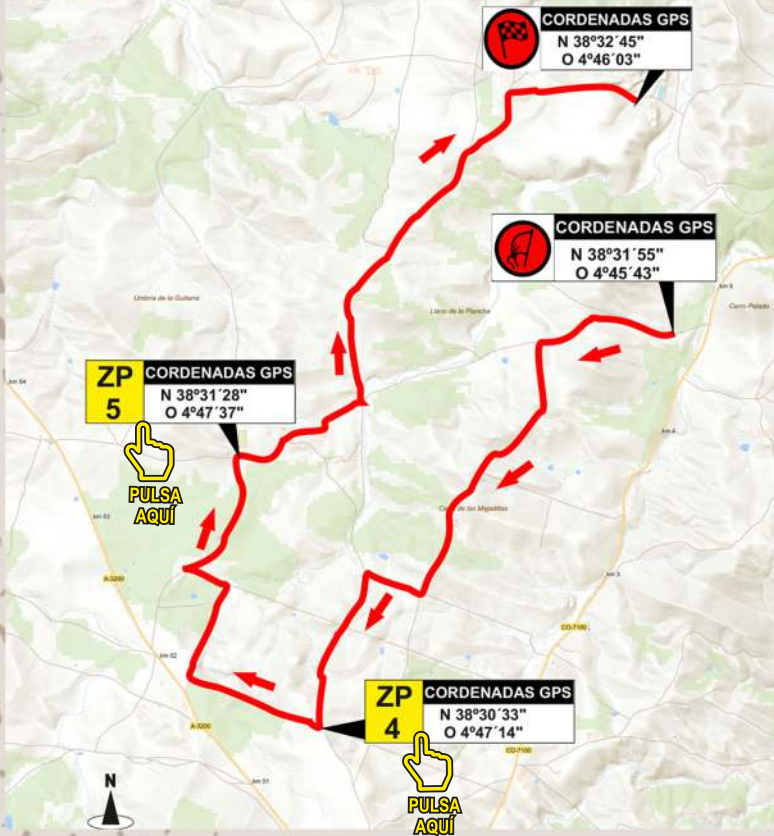

TC C: ALCARACEJOS - AÑORA

CIERRE CAMINOS: 1 HORA ANTES DEL PASO DEL 1º
TC5: 15:03 HORAS
TC7: 17:41 HORAS

TALLERES COCA
Carretera De Adamuz, 7, 14440 Villanueva de Córdoba, Córdoba
957 12 03 15

LOS USIAS S.L.

Blanco
Fisioterapia y Podología

CITA PREVIA

FISIOTERAPIA
Juan Manuel Blanco Ruiz
667 313 069

PODOLOGÍA
Pedro José Blanco Ruiz
600 822 091

TALLERES
ROMERO ALGABA E HIJOS, S.L.

MECÁNICA DEL AUTOMÓVIL EN GENERAL

NUMERADO DE DIRECCIÓN

CAMBIO DE ACEITE

AMORTIGUADORES

ELECTRÓNICO

REAR RECONDICIONADO

INYECCIÓN GASOLINA Y DIESEL

CHAPA Y PINTURA

Ctra. Circunvalación, s/n
14400 POZOBLANCO (Córdoba)
Tel: 957 77 21 16
Fax: 957 77 36 68
E-mail: tromerocb@gmail.com

EL ENCINAR

VIRGEN DE LUNA

PRODUCTOR
DEL CORDOBÉS

C/ Dr. Antonio Cabrera, 42 Local 8 (Antiguo Campo de Fútbol)
14400 POZOBLANCO (Córdoba)
Tfno. 957 77 33 32 - Móvil: 667 57 28 84
Email: bericoselencinar@gmail.com

TECN OVAP

TÉCNICOS EN RENOVABLES Y ELECTRICIDAD