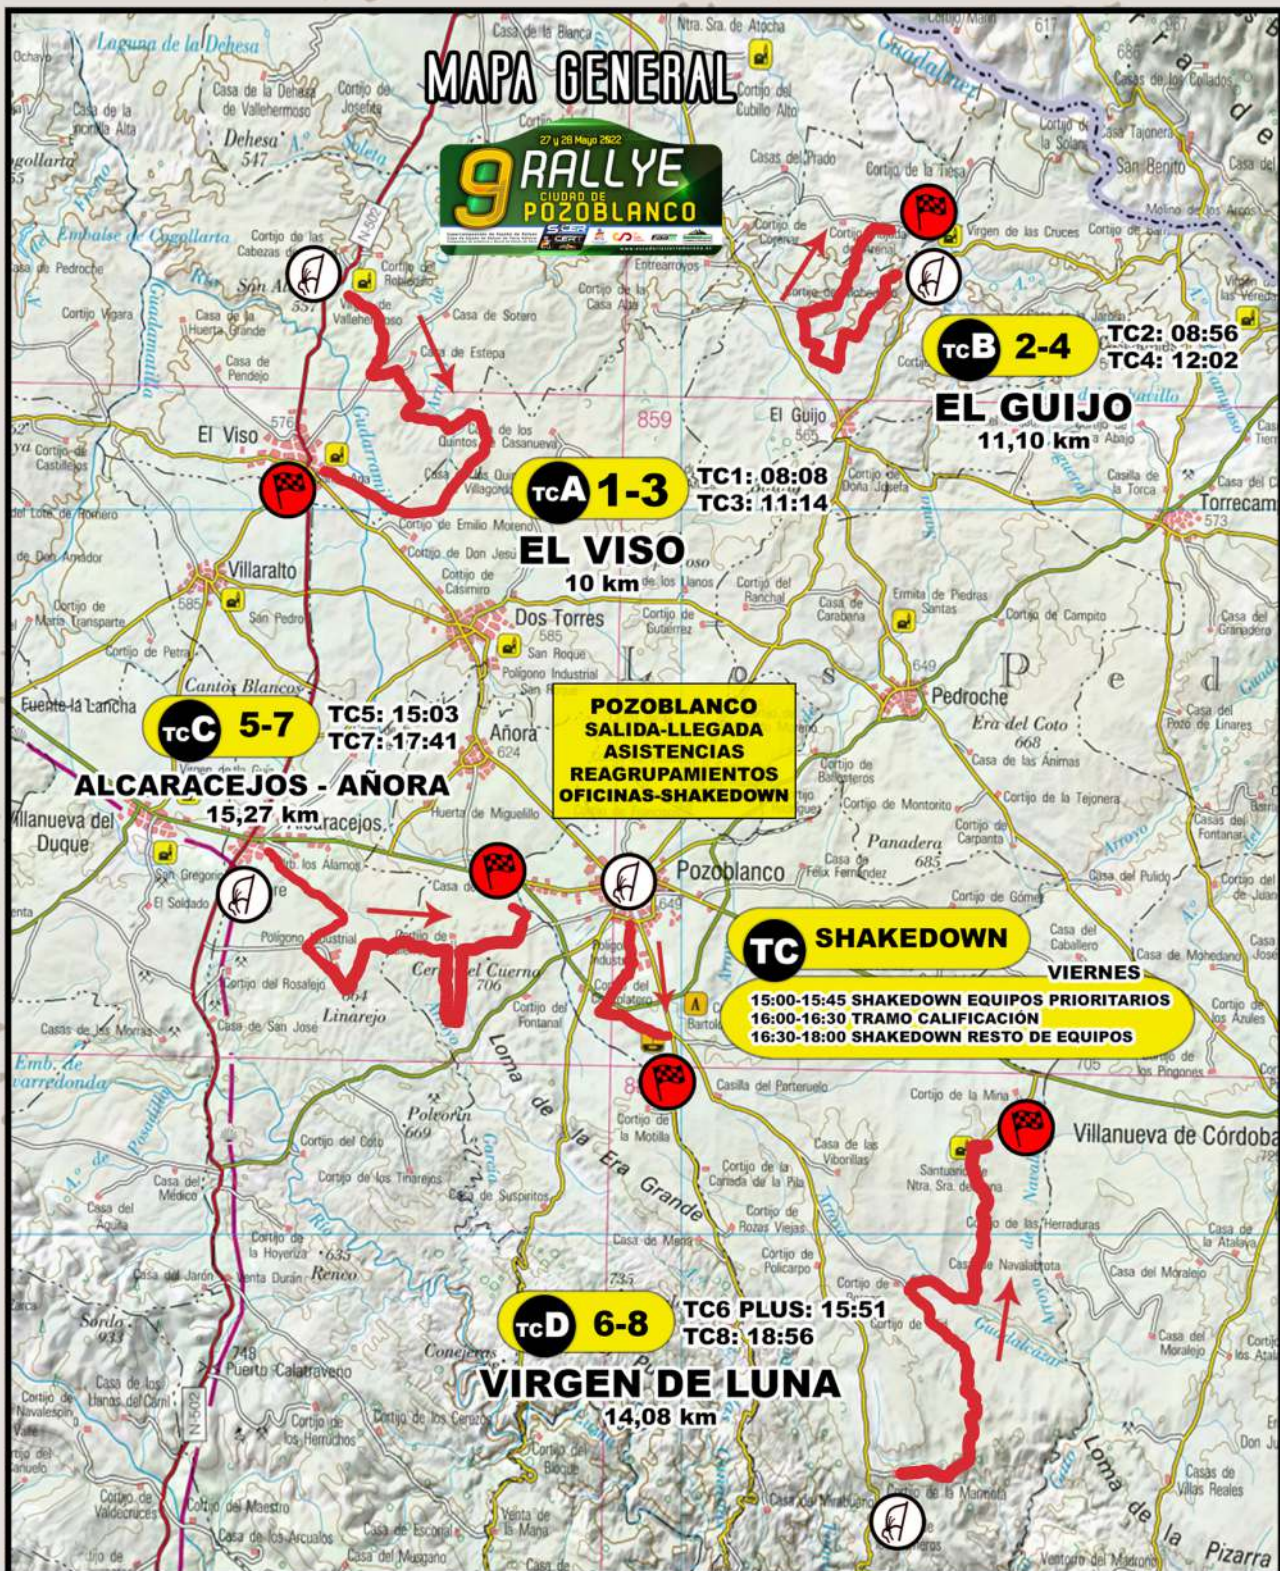

www.studiocincofotografia.es
647 957 096
Avda. Marcos Redondo 15
POZOBLANCO (Córdoba)

MEDIOS OFICIALES:

POZOBLANCO • 91.2FM

LUBRIVALLE