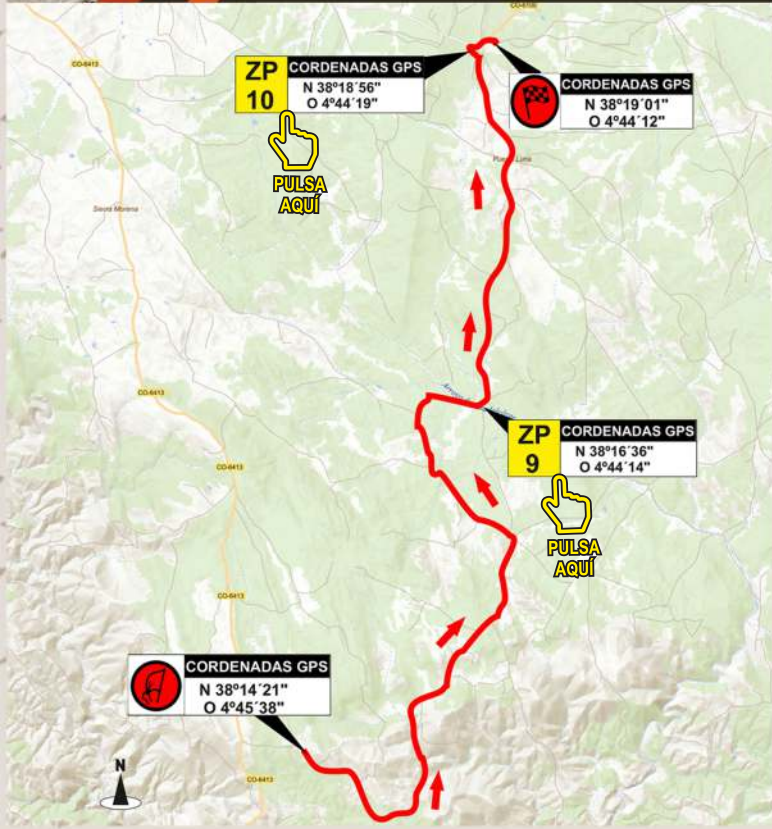

CEJUDO RUBIO

TRANPORTE DE GANADO

El Viso - 957 127 630

TC D: VIRGEN DE LUNA

CIERRE CAMINOS: 1 HORA ANTES DEL PASO DEL 1º
TC6 - TC PLUS: 15:51 HORAS
TC8: 18:56 HORAS

wop!

AGROTÉCNICA
LOS PEDROCHES

Polígono Palomares
C/ El Casar, 116-118
Tel. 957151344
14450 AÑORA (Córdoba)
Reparación, venta y alquiler de
tractores y maquinaria agrícola