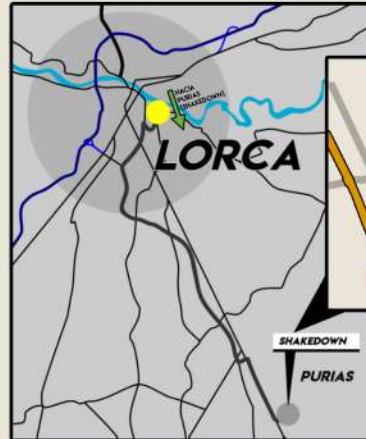

AVILÉS

LA PACA

ZARZADILLA
DE TOTANA

TRAMO C

TRAMO A
**SÁBADO
15 DE ABRIL**

DISTANCIA:
10.42 KM
HORARIO
TC1:
8:43
TC4:
12:39

DISTANCIA:
14.81 KM
HORARIO
TC3 TC PLUS:
9:59
TC6:
13:55
TC7:
17:00

**SÁBADO CASAS NUEVAS
15 DE ABRIL**

MU-503

RM-711

DISTANCIA:
3.4 KM
HORARIO
13:00-16:30

SHAKEDOWN
**VIERNES 14
DE ABRIL**

PARQUE DE TRABAJO
RECINTO FERIAL HUERTO DE LA RUEDA

MAPA DE TRAMOS

LORCA

HACIA
PURIAS
(SHAKEDOWN)