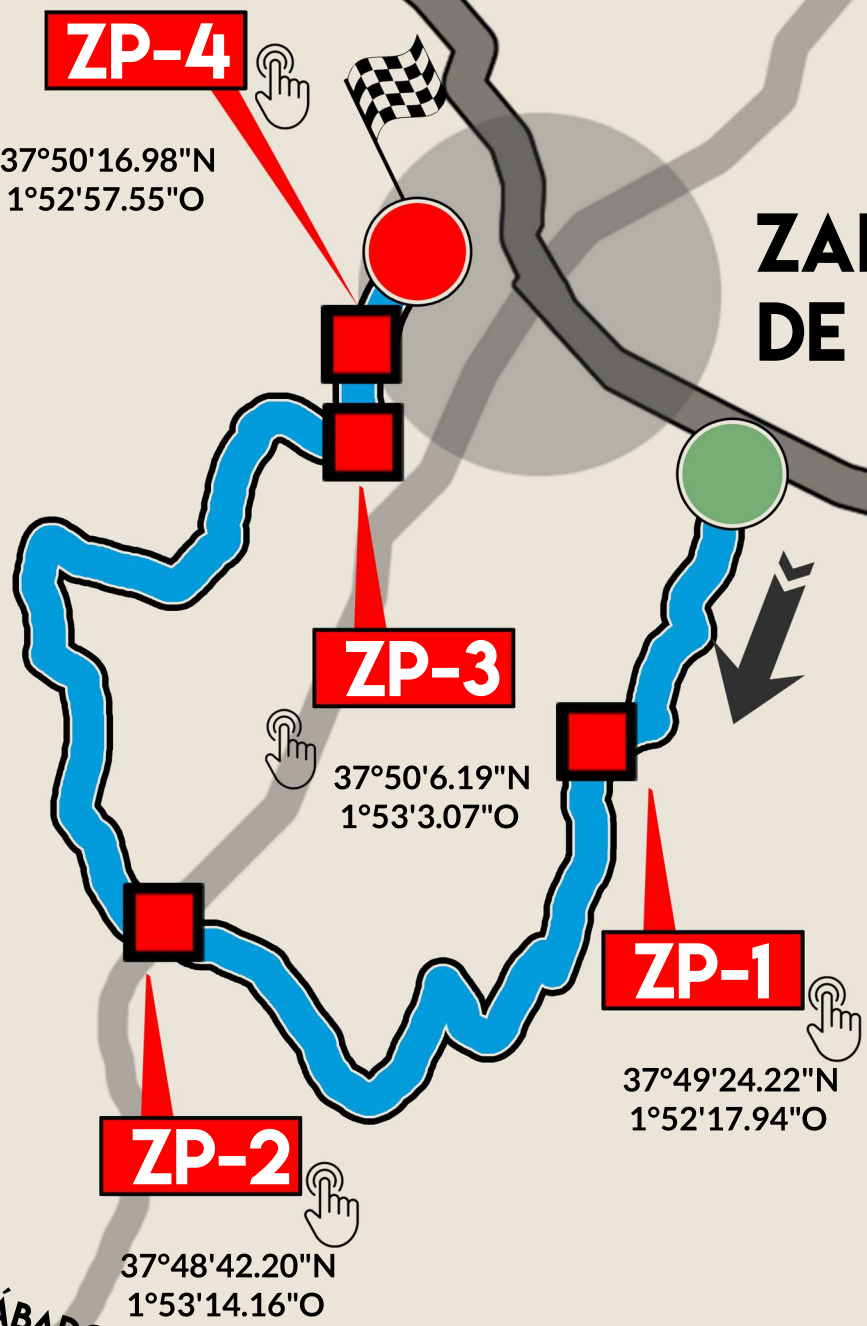

ZARCILLA DE RAMOS

C-14

DISTANCIA:
10.42 KM
HORARIOS
TC1:
8:43
TC4:
12:39

SÁBADO 15 DE ABRIL

TRAMO A