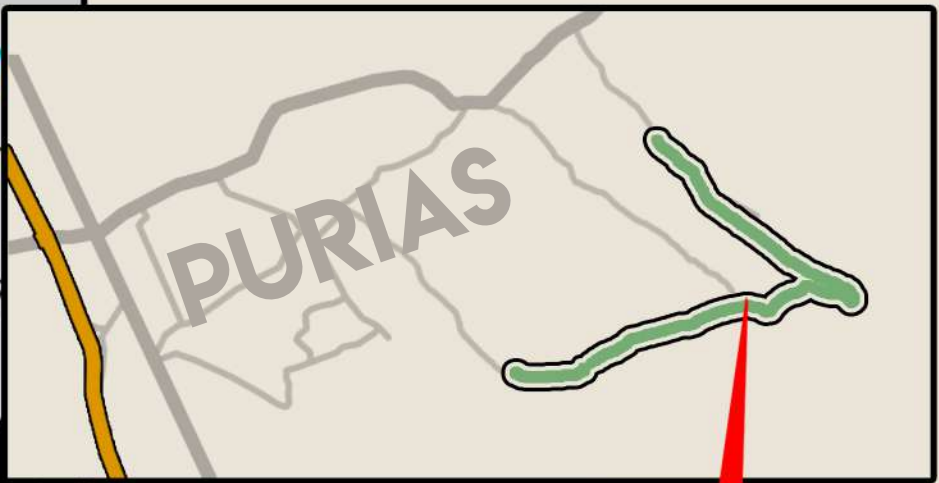

DISTANCIA:
3.4 KM
HORARIO
13:00-16:30

ZP-1
37°36'04.1"N
1°36'13.9"O

VIERNES 14 DE ABRIL
SHAKEDOWN