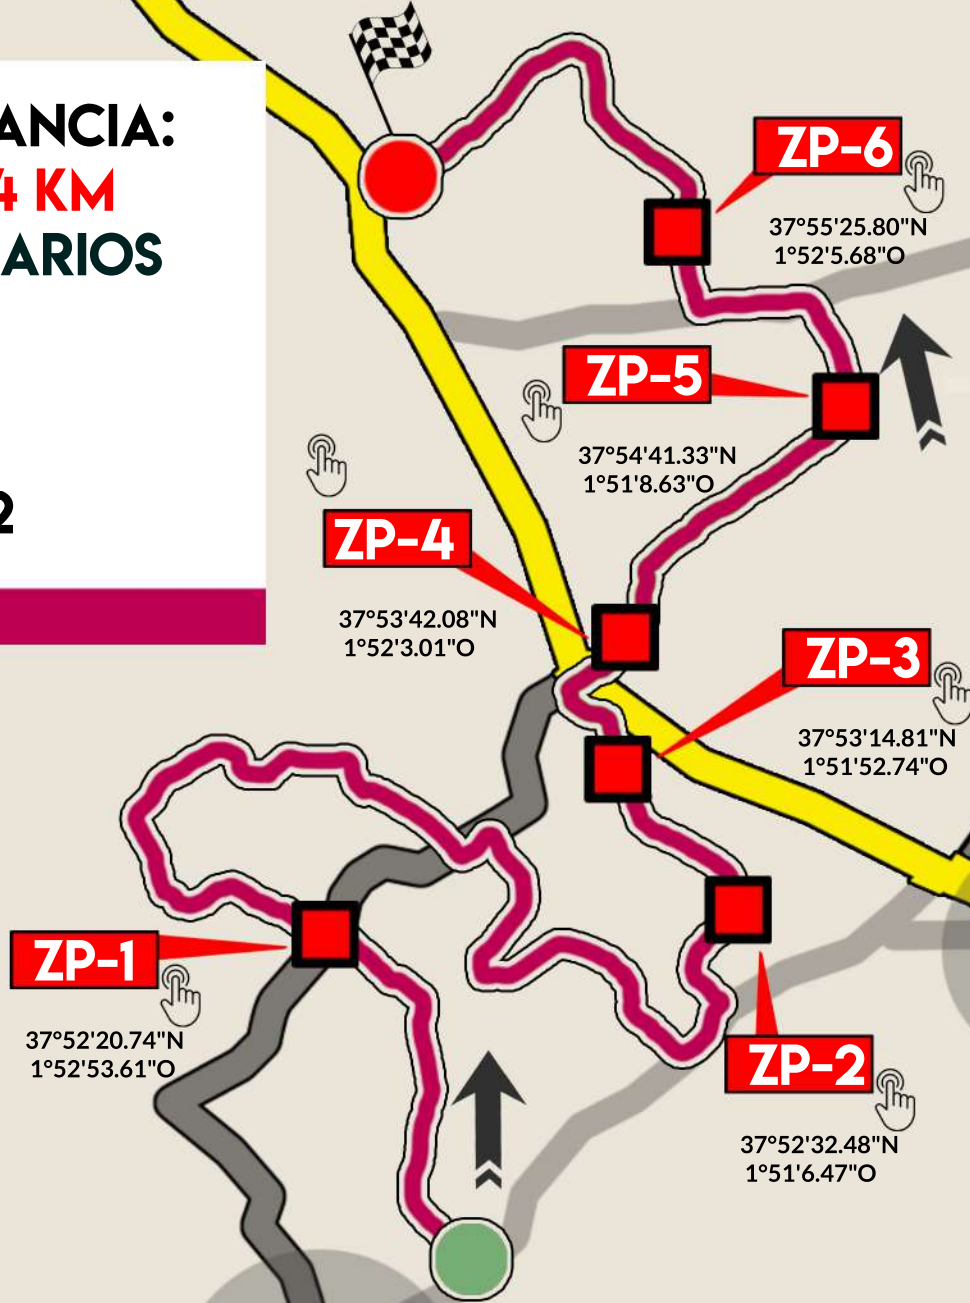

**PULSANDO EN
 LOS BOTONES
 ROJOS
 SE ACCEDE A LA
 UBICACIÓN**

DISTANCIA:
21.94 KM
HORARIOS
 TC2:
9:06
 TC5:
13:02

LA PACA

**ZARCILLA
DE RAMOS**

C-14

SÁBADO 15 DE ABRIL
TRAMO B

RECUERDA:
LOS TRAMOS SE
CIERRAN 1:20 HORAS
ANTES DE LA PRIMERA
PASADA

ZONA DE ESPECTADORES
MÁS INFO EN MAPAS COMPLETOS
Y EN LA WEB:
WWW.AUTOMOVILCLUBDELORCA.ES

**PULSANDO EN
LOS BOTONES
ROJOS
SE ACCEDE A LA
UBICACIÓN**

DISTANCIA:
14,81 KM
HORARIOS
TC3 TC PLUS:
9:59
TC6:
13:55
TC7:
17:00

RECUERDA:
 LOS TRAMOS SE
 CIERRAN 1:20 HORAS
 ANTES DE LA PRIMERA
 PASADA

ZONA DE ESPECTADORES
 MÁS INFO EN MAPAS COMPLETOS
 Y EN LA WEB:
WWW.AUTOMOVILCLUBDELORCA.ES

**PULSANDO EN
 LOS BOTONES
 ROJOS
 SE ACCEDE A LA
 UBICACIÓN**

DISTANCIA:
3.4 KM
HORARIO
13:00-16:30

ZP-1 
 37°36'04.1"N
 1°36'13.9"O

VIERNES 14 DE ABRIL
SHAKEDOWN