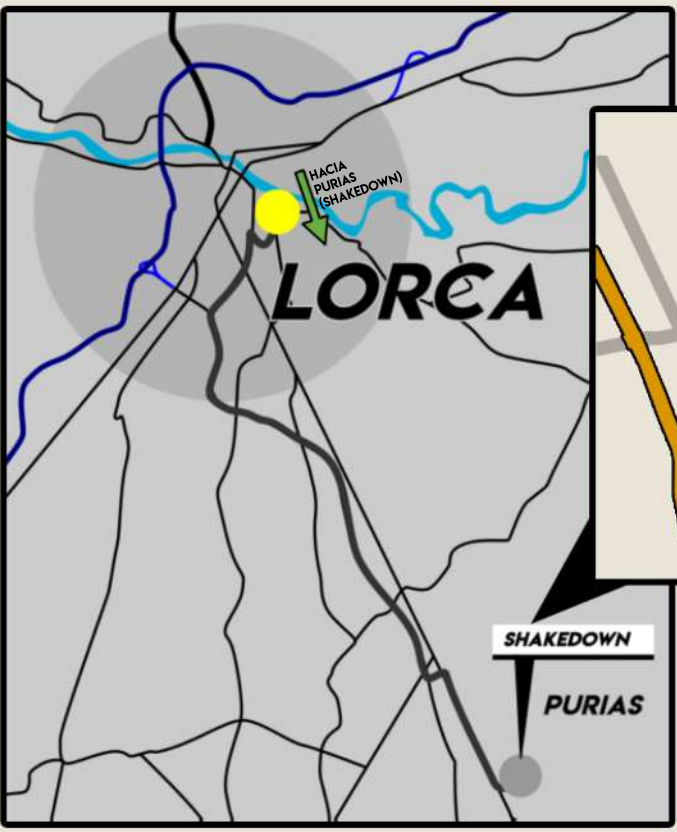

AVILÉS

**ZARZADILLA
DE TOTANA**

ZP-1
37°50'55.29"N
1°45'49.14"O

ZP-2
37°51'2.55"N
1°45'29.76"O

ZP-3
37°51'17.08"N
1°44'49.51"O

CASAS

SÁBADO 15 DE ABRIL
TRAMO C

MU-503

DISTANCIA:
3.4 KM
HORARIO
13:00-16:30

ZP-1 
 37°36'04.1"N
 1°36'13.9"O

VIERNES 14 DE ABRIL
SHAKEDOWN